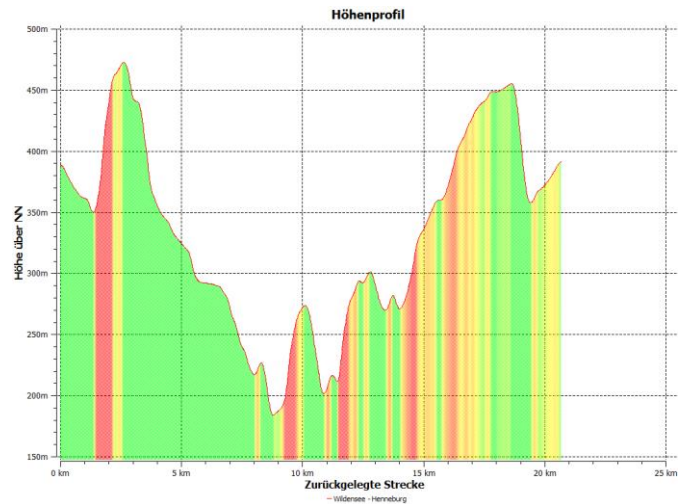

Spessartmäuse 2016 / Wanderung Nr. 28B:

Datum: Sonntag, 09.10.2016
Treffpunkt / Start: 09:00 Uhr Parkplatz Gasthof Waldfrieden in 63863 Eschau / Wildensee
Streckentyp: Rundwanderung
Wanderstrecke: Wildensee – Henneburg
Wanderdaten: 20,7 km / 558 Hm
Einkehr: Gasthaus Waldeck in Neuenbuch nach ca. 13,5 km
Index: 20161009

Streckenverlauf:

Höhenprofil:

Kartenmaterial © BKG, TK 1:25.000 www.bkg.bund.de · Software © MagicMaps GmbH www.magicmaps.de