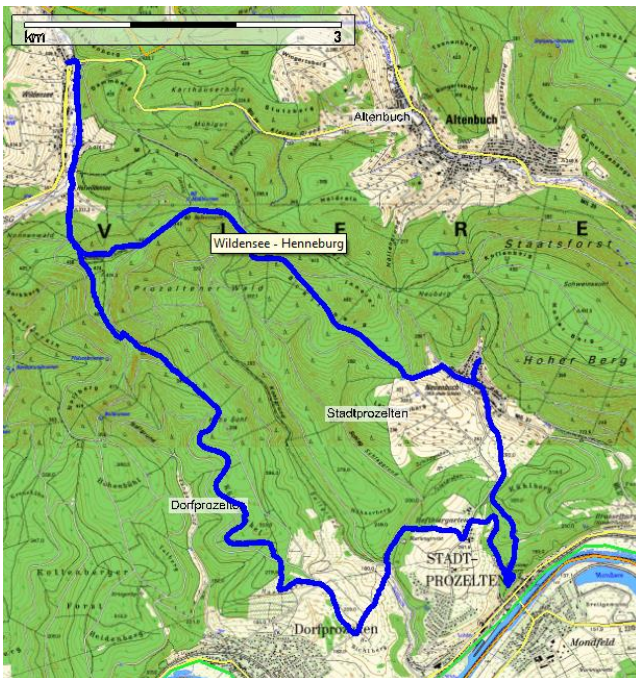

Spessartmäuse 2016 / Wanderung Nr. 28B:

Datum: Sonntag, 09.10.2016
Treffpunkt / Start: 09:00 Uhr Parkplatz Gasthof Waldfrieden in 63863 Eschau / Wildensee
Streckentyp: Rundwanderung
Wanderstrecke: Wildensee – Henneburg
Wanderdaten: 20,7 km / 558 Hm
Einkehr: Gasthaus Waldeck in Neuenbuch nach ca. 13,5 km
Index: 20161009

Streckenverlauf:

Höhenprofil:

Kartenmaterial © BKG, TK 1:25.000 www.bkg.bund.de · Software © MagicMaps GmbH www.magicmaps.de